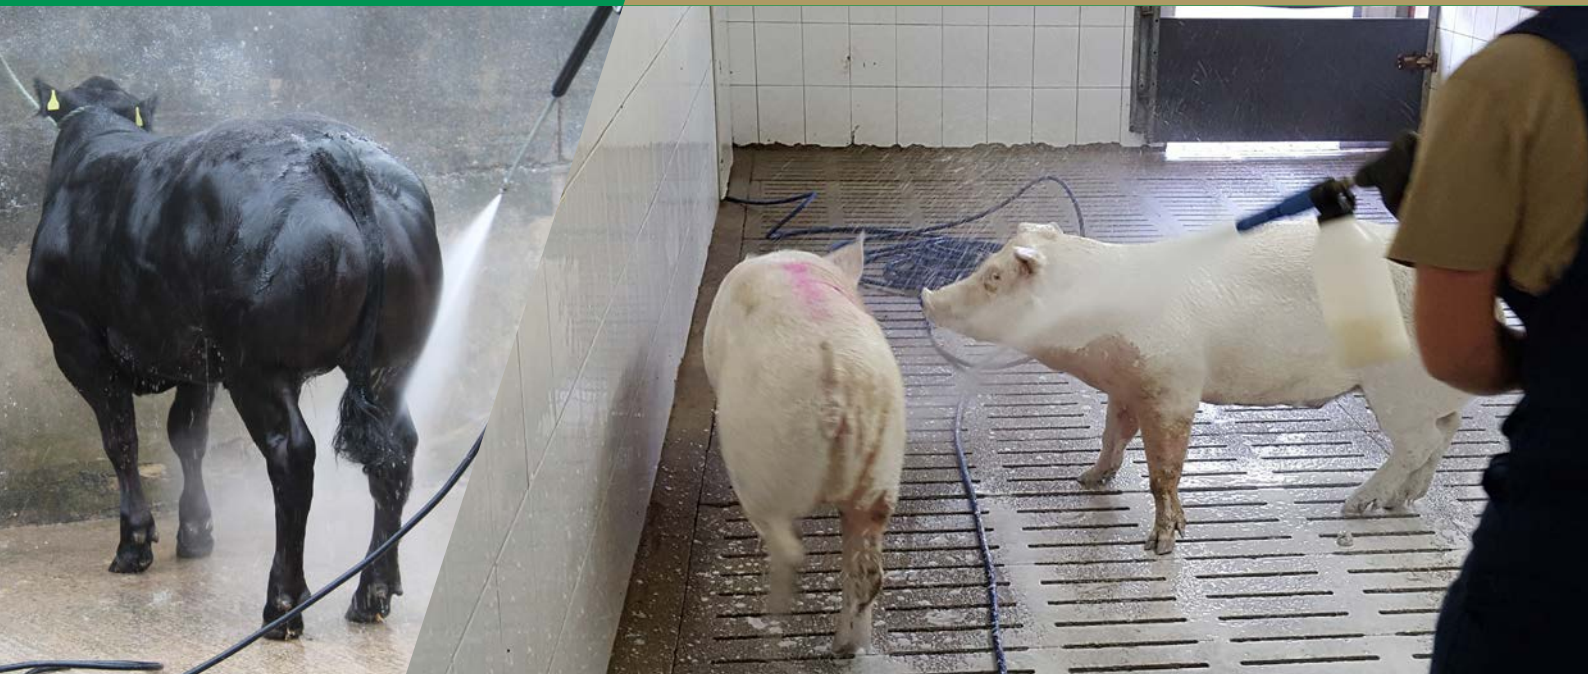

MS **TOPFOAM** ANIMAL

MS TopFoam Animal es un champú para lavar animales de ganado. La limpieza de los animales contribuye a la higiene general.

- Eliminación de estafilococos y estreptococos gracias al lavado de la piel y el pelaje
- pH neutro
- Con propóleo, un ingrediente natural

El lavado de un animal con agua requiere **4 minutos** y no elimina toda la materia fecal.

El lavado de un animal con agua y jabón requiere **3,5 minutos** y el animal queda completamente limpio.

Lavado con champú:

- Da tiempo a TopFoam Animal para descomponer la suciedad
- Garantiza que la materia fecal se desprenda del animal
- Facilita la limpieza del animal
- Reduce el tiempo requerido para lavar el animal